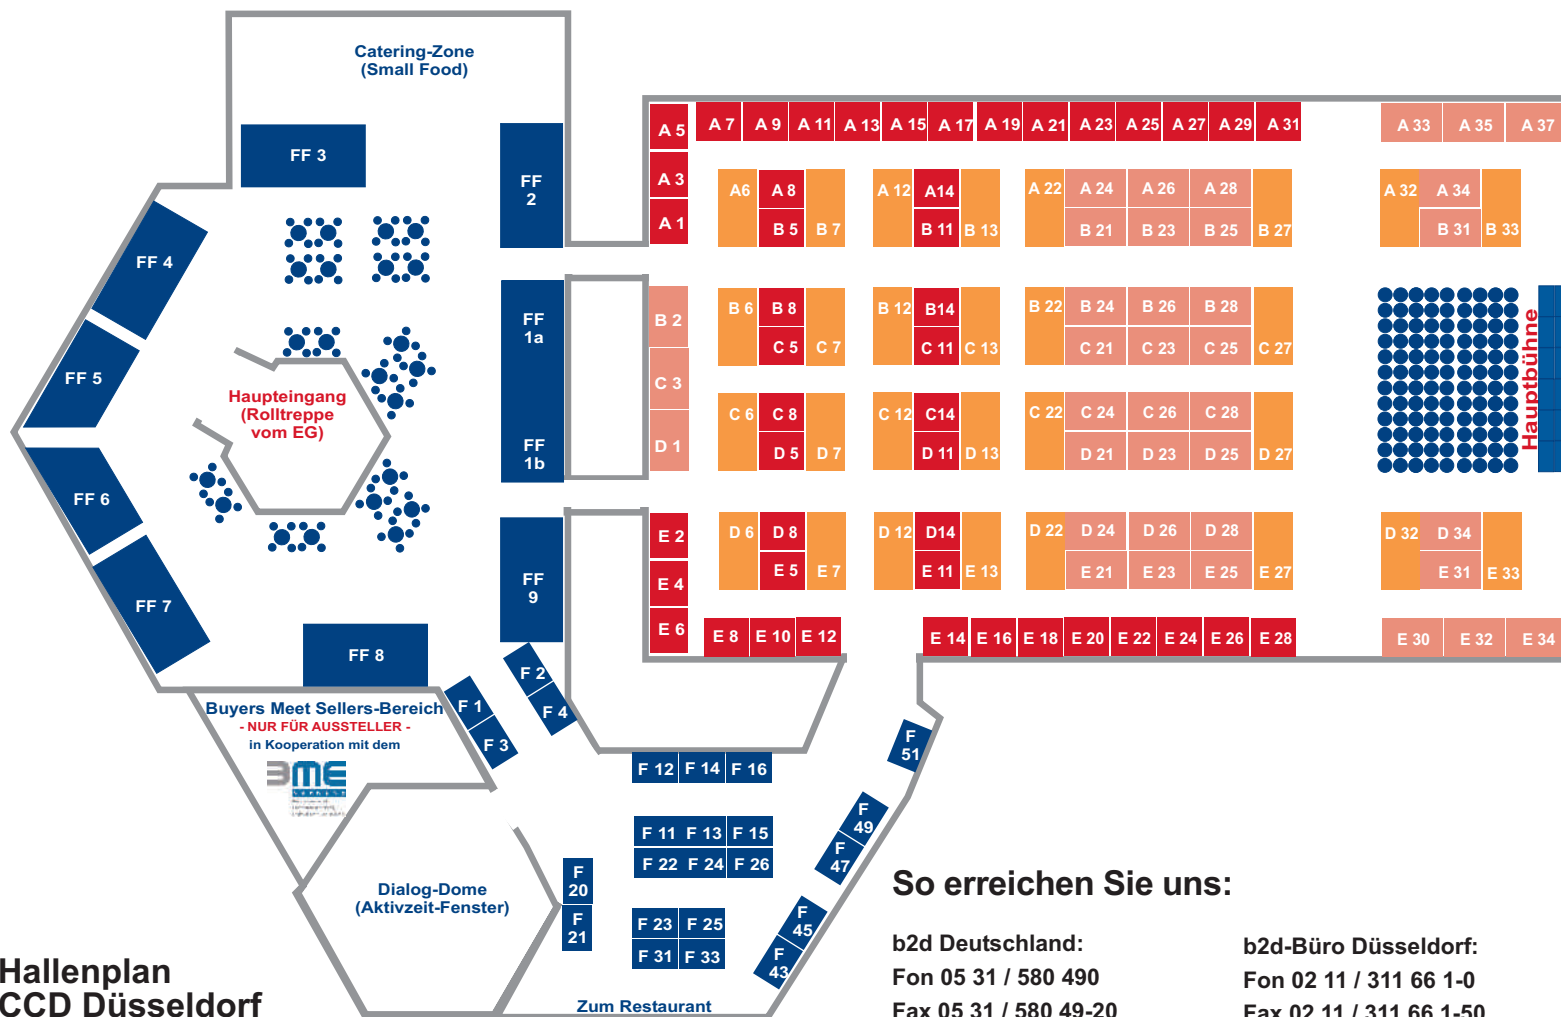

CCD Düsseldorf

Dienstag, 10. November 2009

09.00 Uhr bis 17:00 Uhr

www.dialogmesse.de

Muster Premiumstand

- = 5 x 2,5 m Premium (XXL) (1.790,- €)
- = 4 x 2,5 m Premium (groß) (1.490,- €)
- = 3 x 2,5 m Premium (mittel) (1.190,- €)
- = Freifläche – Nur auf Anfrage